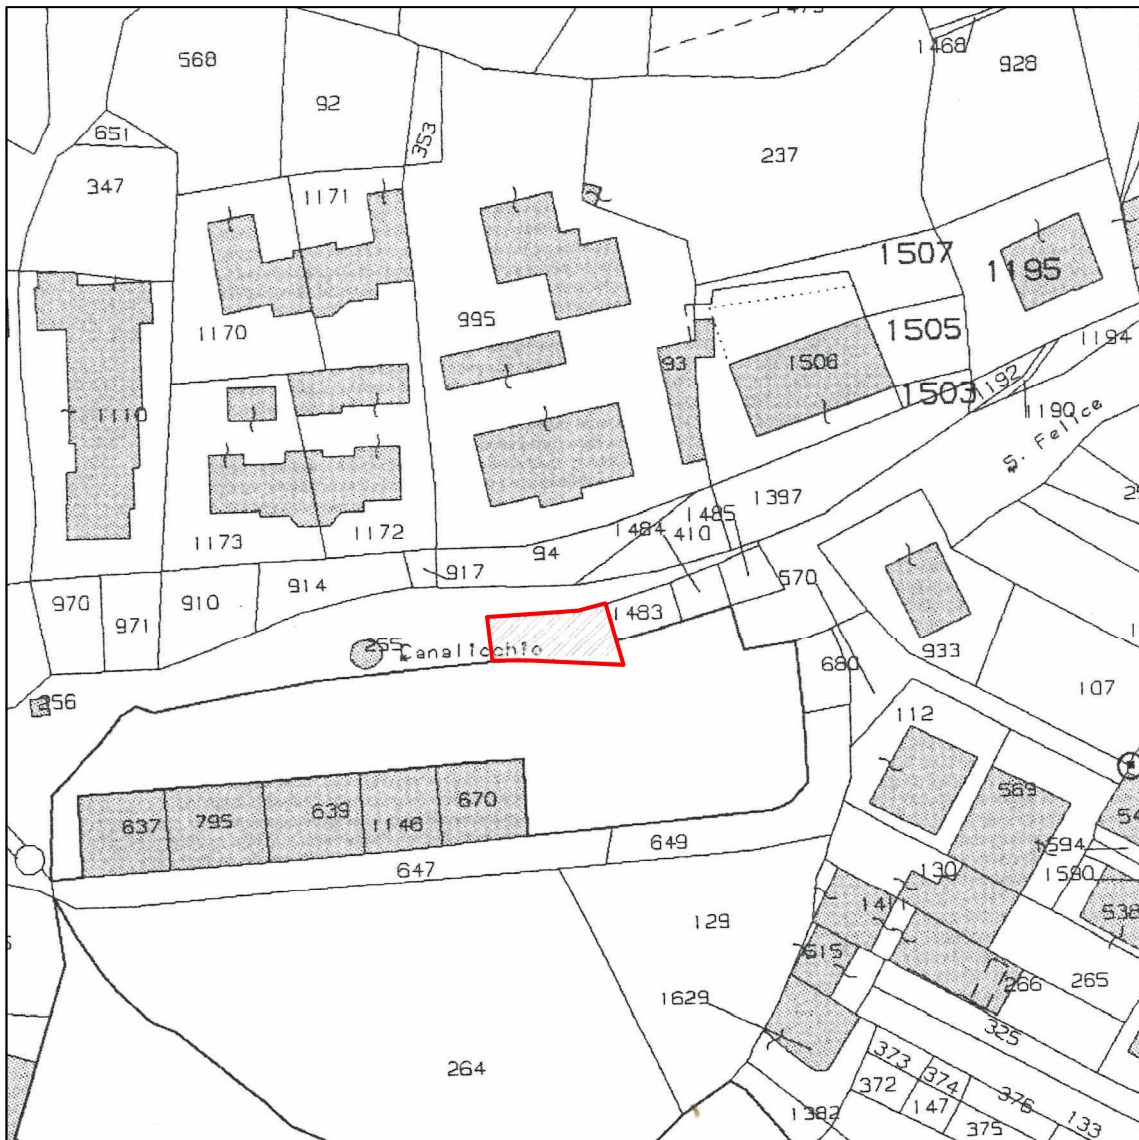

COMUNE DI CACCAMO

STRALCIO CATASTALE Foglio N. 22

Scala 1 : 1000

SUOLO PATRIMONIALE RICHIESTO IN VENDITA
FG. 22 RELITTO STRADALE DELLA STRADA
CANALICCHIO - S. FELICE PORZIONE PER MQ. 120